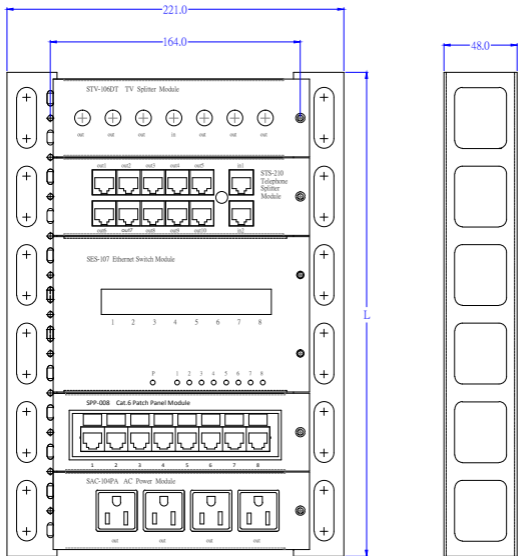

# 模組&支架組合示意圖

支架	型號	長度 L(mm)
4U	G-HOME-0045	214.8
5U	G-HOME-0035	266.4
6U	G-HOME-0031	318.0
7U	G-HOME-0048	369.6
8U	G-HOME-0044	421.2